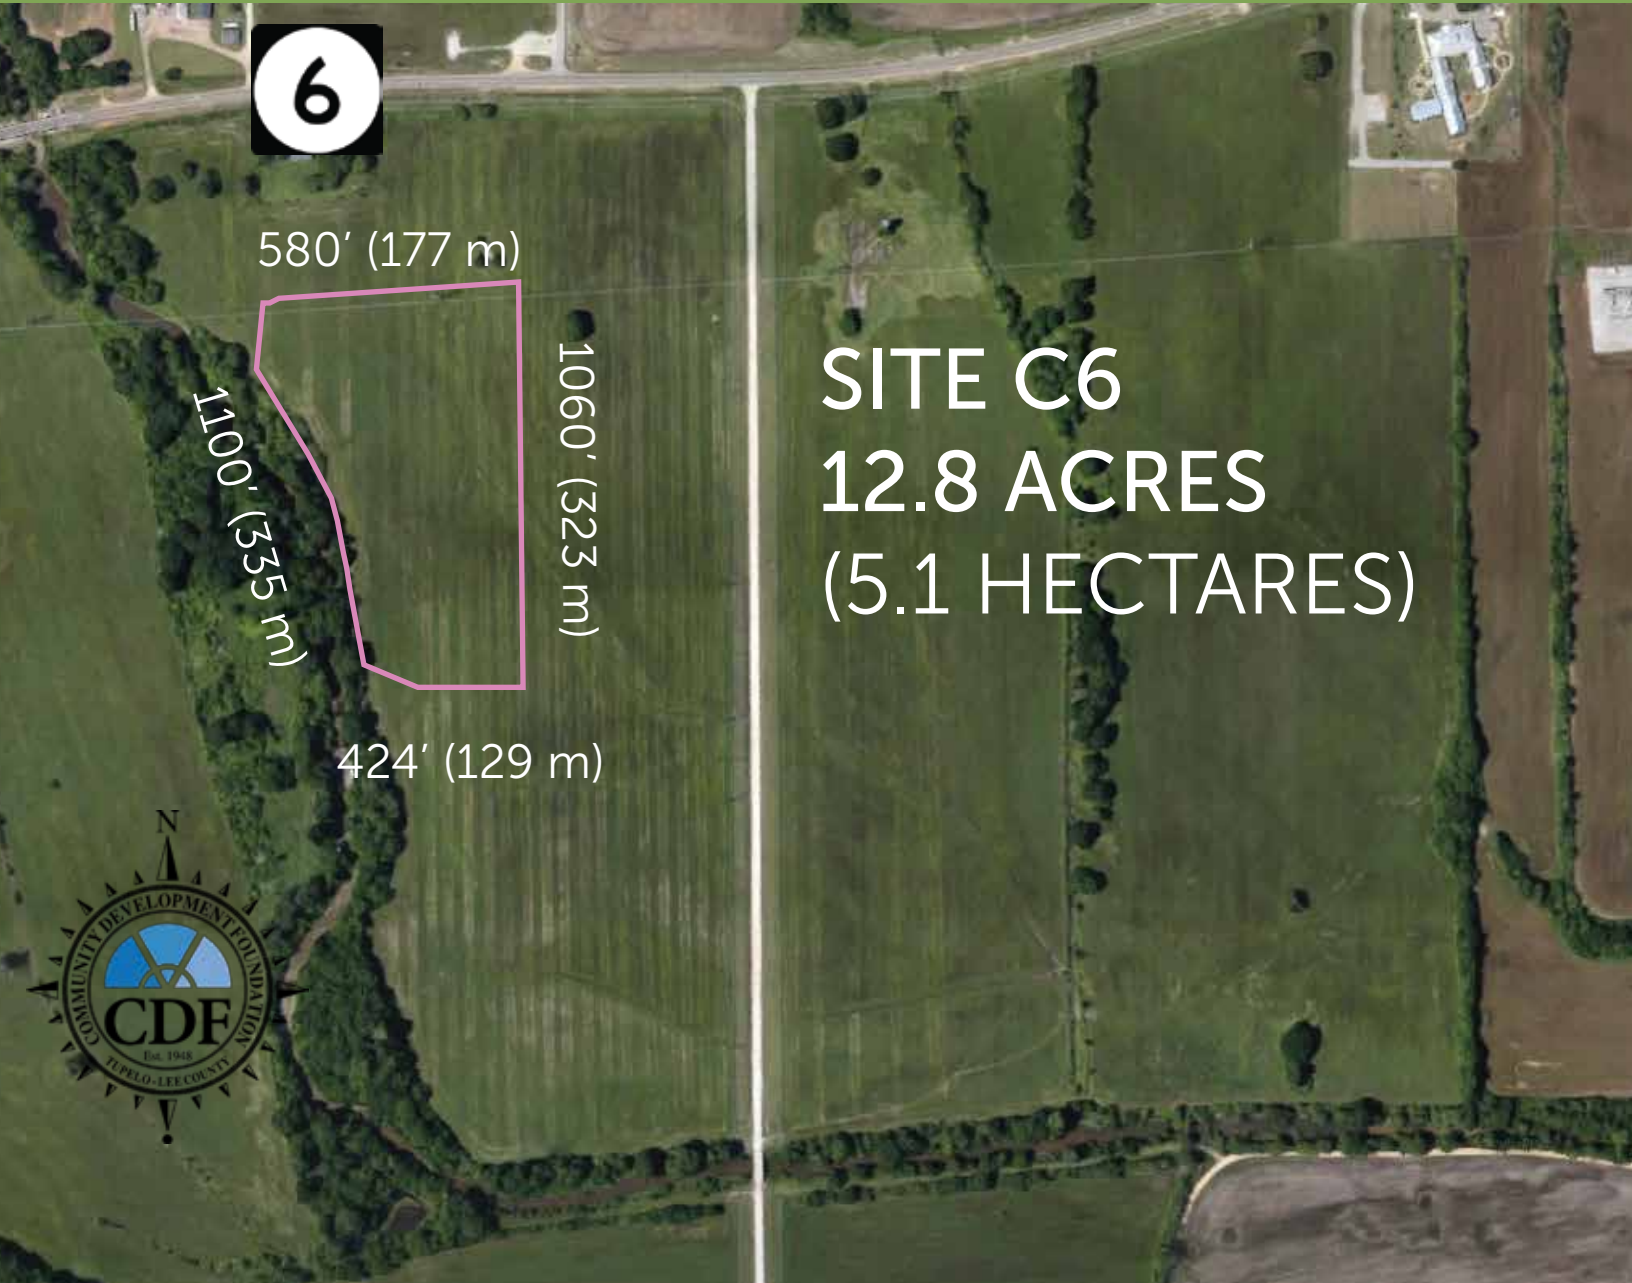

# AVAILABLE

## 12.8 ACRE SITE

THE HIVE PARK

### SITE C6

**SITE C6**  
**12.8 ACRES**  
**(5.1 HECTARES)**

**HANCOCK ROAD, TUPELO, MISSISSIPPI 38804**

398 EAST MAIN  
TUPELO, MS 38804  
**662.842.4521**  
**CDFMS.ORG**