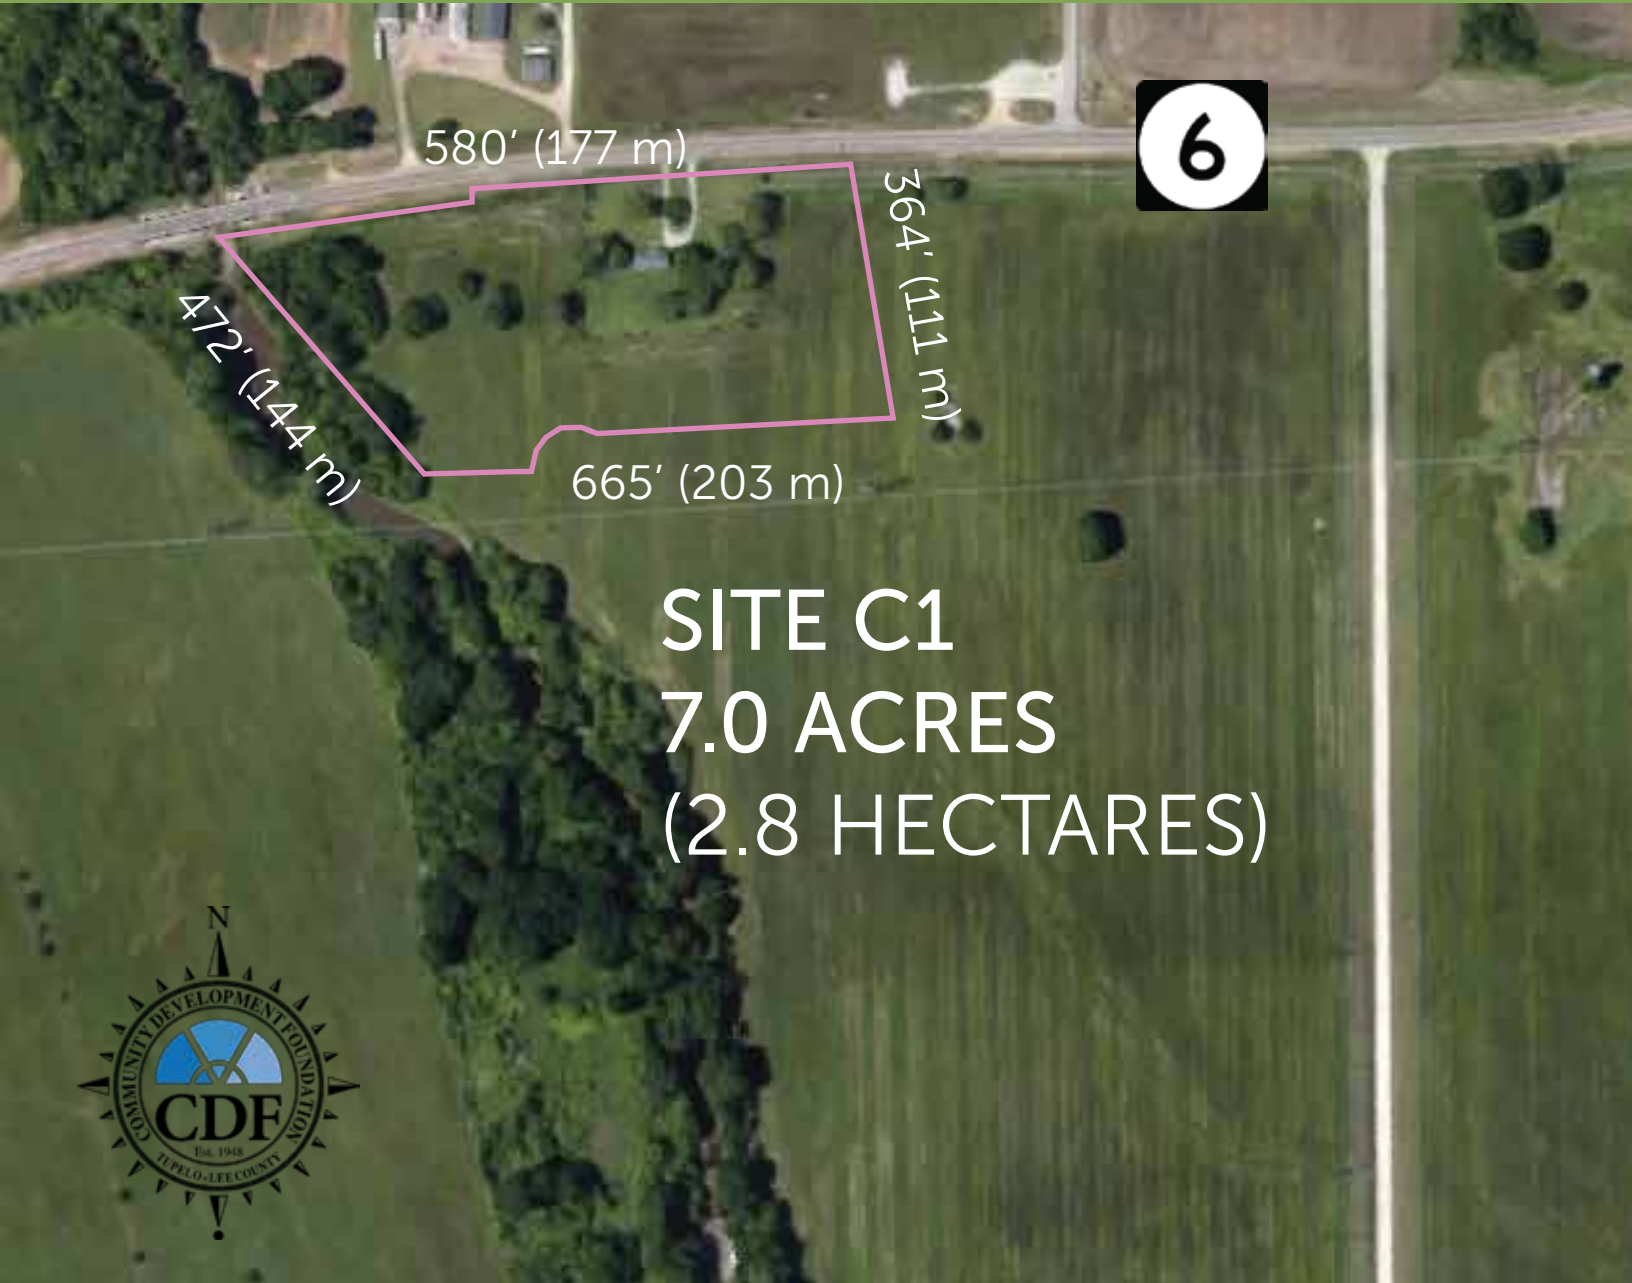

# AVAILABLE

## 7.0 ACRE SITE

THE HIVE PARK

### SITE C1

**SITE C1**  
**7.0 ACRES**  
**(2.8 HECTARES)**

**HANCOCK ROAD, TUPELO, MISSISSIPPI 38804**

398 EAST MAIN  
TUPELO, MS 38804  
**662.842.4521**  
**CDFMS.ORG**