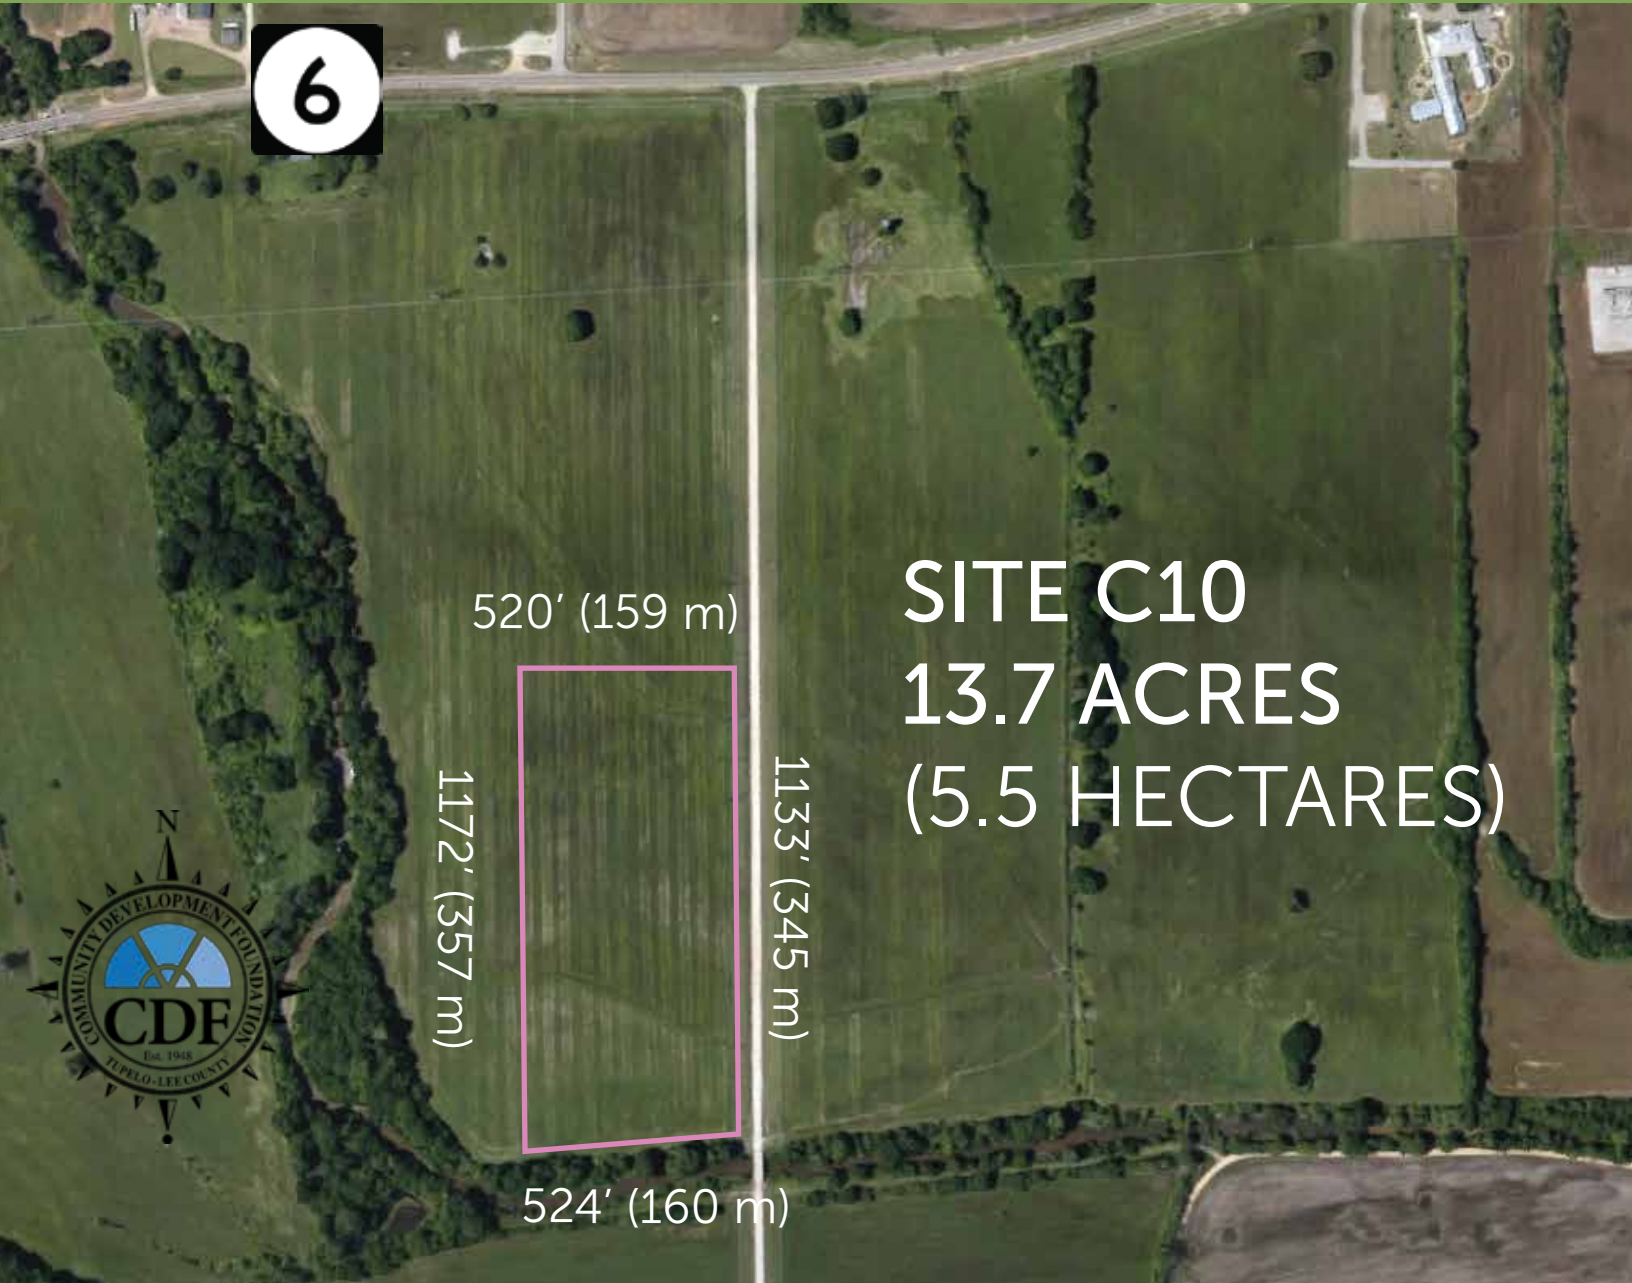

## 13.7 ACRE SITE

THE HIVE PARK

### SITE C10

6

**SITE C10**  
**13.7 ACRES**  
**(5.5 HECTARES)**

**HANCOCK ROAD, TUPELO, MISSISSIPPI 38804**

398 EAST MAIN  
TUPELO, MS 38804  
662.842.4521  
CDFMS.ORG