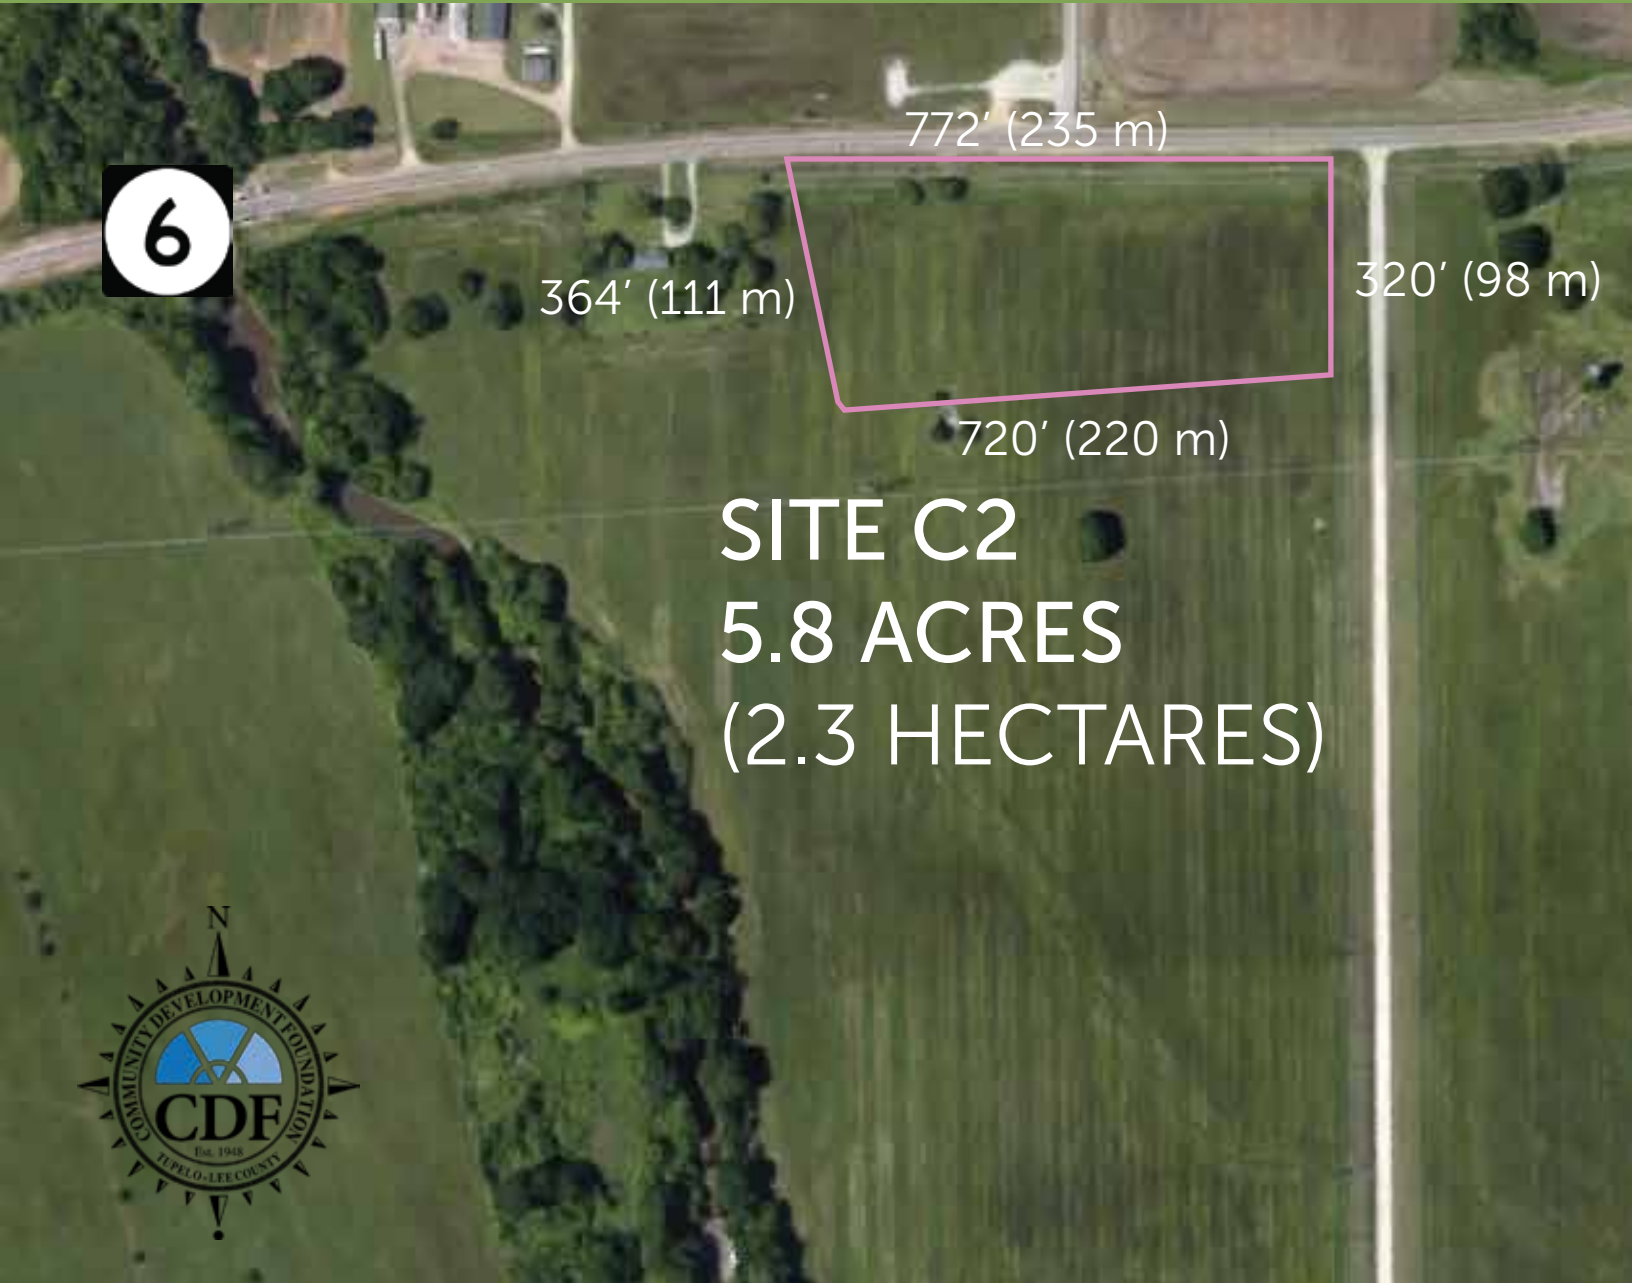

## 5.8 ACRE SITE

THE HIVE PARK

### SITE C2

6

**SITE C2**  
**5.8 ACRES**  
**(2.3 HECTARES)**

**HANCOCK ROAD, TUPELO, MISSISSIPPI 38804**

398 EAST MAIN  
TUPELO, MS 38804  
**662.842.4521**  
**CDFMS.ORG**